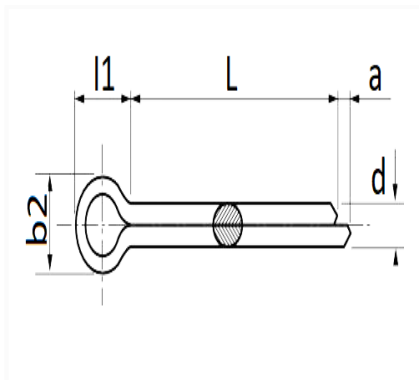

GOUPILLE FENDUE Ø 10 X 100 mm DIN 94

Code article	Nb de références	Nb de pièces	Conditionnement
40518	1	25	BOÎTE

Informations techniques	
L	100 mm
b2	16.6 → 19 mm
l1	20 mm
d	9.3 → 9.5 mm
a	3.2 → 6.3 mm

Matières