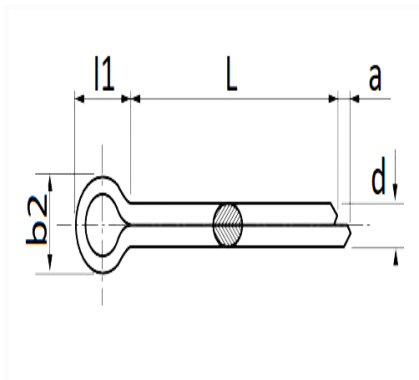

1 Allée des Bouleaux -F-95110 SANNOIS
 +33 (0)1 39 98 55 00
 info@restagraf.com

GOUPILLE FENDUE Ø 10 X 100 mm DIN 94

Code article	Nb de références	Nb de pièces	Conditionnement
40518	1	25	BOÎTE

Informations techniques	
L	100 mm
b2	16.6 → 19 mm
l1	20 mm
d	9.3 → 9.5 mm
a	3.2 → 6.3 mm