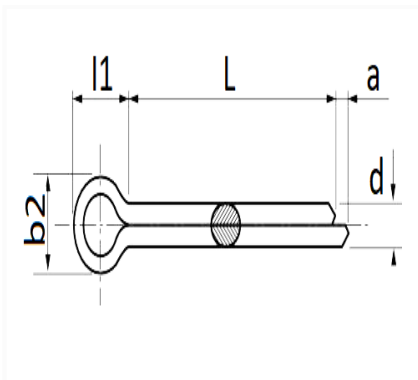

GOUPILLE FENDUE Ø 8 X 90 mm DIN 94

Code article	Nb de références	Nb de pièces	Conditionnement
40517	1	25	BOÎTE

Informations techniques	
L	90 mm
b2	13.1 → 15 mm
l1	16 mm
d	7.3 → 7.5 mm
a	2 → 4 mm

Matières