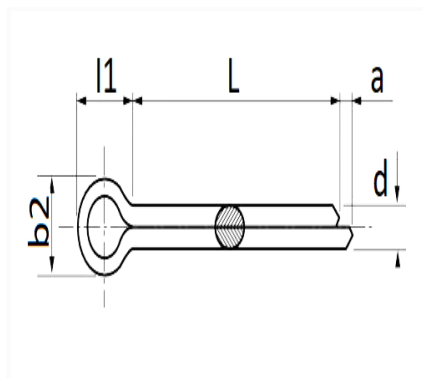

1 Allée des Bouleaux -F-95110 SANNOIS
 +33 (0)1 39 98 55 00
 info@restagraf.com

GOUPILLE FENDUE Ø 3,5 X 40 mm DIN 94

Code article	Nb de références	Nb de pièces	Conditionnement
40512	1	200	BOÎTE
906	1	70	SACHET

Informations techniques	
L	38.75 → 41.25 mm
b2	5.1 → 5.8 mm
l1	7 mm
d	3 → 3.2 mm
a	1.6 → 3.2 mm

Matières

ACIER

Correspondances constructeurs*

CITROËN - PEUGEOT	696715	RENAULT	1089035402
-------------------	--------	---------	------------