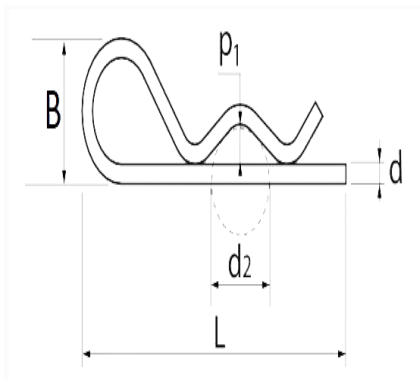

1 Allée des Bouleaux -F-95110 SANNOIS
 +33 (0)1 39 98 55 00
 info@restagraf.com

BETASTIFT Ø 6 mm

Item code	Number of References	Number of pieces	Conditioning
40504	1	20	BEHÄLTER
940	1	6	BEUTEL

Technical informations	
L	111 mm
B	41 mm
d	6 mm
p1	8 mm
d2	20 à 30 mm