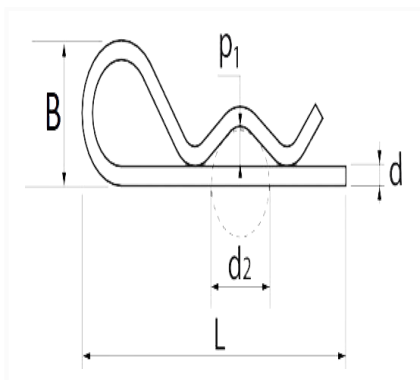

1 Allée des Bouleaux -F-95110 SANNOIS
 +33 (0)1 39 98 55 00
 info@restagraf.com

BETASTIFT Ø 6 mm

Item code	Number of References	Number of pieces	Conditioning
40504	1	20	BEHÄLTER
940	1	6	BEUTEL

Technical informations	
L	111 mm
B	41 mm
d	6 mm
p1	8 mm
d2	20 à 30 mm