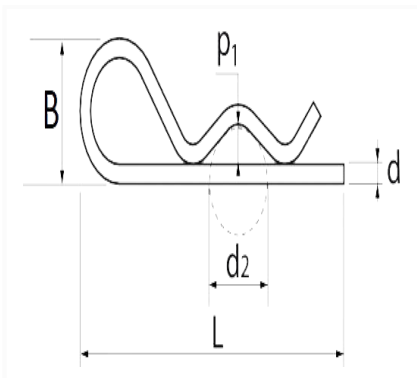

GOUPILLE BÊTA Ø 4 mm

Code article	Nb de références	Nb de pièces	Conditionnement
40501	1	30	BOÎTE
943	1	10	SACHET

Informations techniques	
L	77 mm
B	27 mm
d	4 mm
p1	5 mm
d2	15 à 20 mm

Matières

ACIER