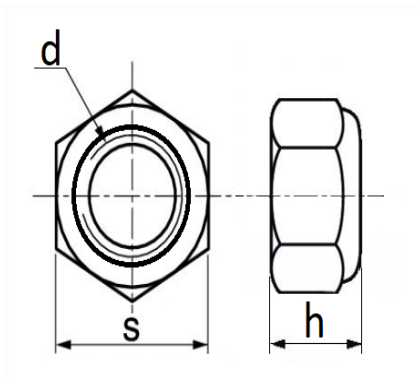

1 Allée des Bouleaux -F-95110 SANNOIS
 +33 (0)1 39 98 55 00
 info@restagraf.com

ÉCROU HEXAGONAL AUTO-FREINÉ À BAGUE NYLON CL10 M14-1.50 DIN 985

Code article	Nb de références	Nb de pièces	Conditionnement
40443	1	20	BOÎTE

Informations techniques	
s	22 mm
h	14 mm
d	M14 x 1.50

Matières

ACIER CLASSE 10