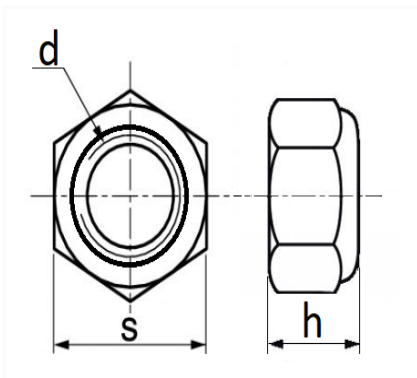

1 Allée des Bouleaux -F-95110 SANNOIS
 +33 (0)1 39 98 55 00
 info@restagraf.com

ÉCROU HEXAGONAL AUTO-FREINÉ À BAGUE NYLON CL8 M12-1.25 DIN 985

Code article	Nb de références	Nb de pièces	Conditionnement
40442	1	50	BOÎTE

Informations techniques	
s	18 mm
h	12 mm
d	M12 x 1.25

Matières

ACIER CLASSE 8