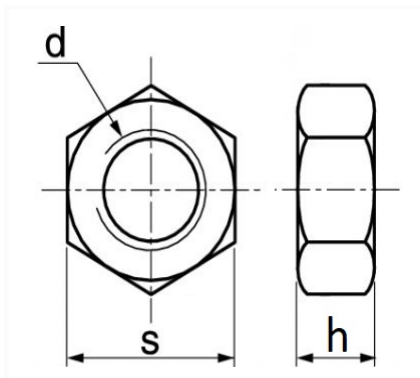

## ÉCROU HEXAGONAL CL10 M20-1.50 DIN 934

Code article	Nb de références	Nb de pièces	Conditionnement
40440	1	10	BOÎTE

Informations techniques	
s	30 mm
h	16 mm
d	M20 x 1.50