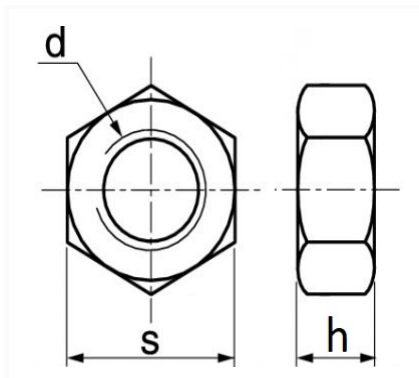

1 Allée des Bouleaux -F-95110 SANNOIS
 +33 (0)1 39 98 55 00
 info@restagraf.com

ÉCROU HEXAGONAL CL10 M20-1.50 DIN 934

Code article	Nb de références	Nb de pièces	Conditionnement
40440	1	10	BOÎTE

Informations techniques	
s	30 mm
h	16 mm
d	M20 x 1.50