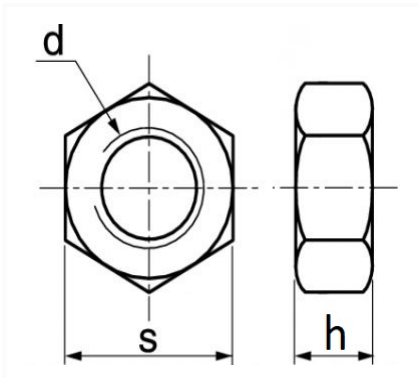

1 Allée des Bouleaux -F-95110 SANNOIS
 +33 (0)1 39 98 55 00
 info@restagraf.com

GRADE 8 HEXAGON NUT M12-1.25 DIN 934

Item code	Number of References	Number of pieces	Conditioning
40436	1	50	BOX

Technical informations	
s	19 mm
h	10 mm
d	M12 x 1.25