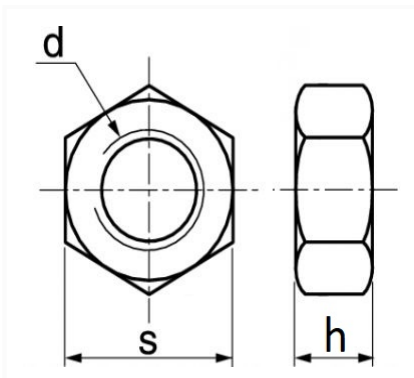

1 Allée des Bouleaux -F-95110 SANNOIS
 +33 (0)1 39 98 55 00
 info@restagraf.com

ÉCROU HEXAGONAL CL8 M12-1.25 DIN 934

Code article	Nb de références	Nb de pièces	Conditionnement
40436	1	50	BOÎTE

Informations techniques	
s	19 mm
h	10 mm
d	M12 x 1.25