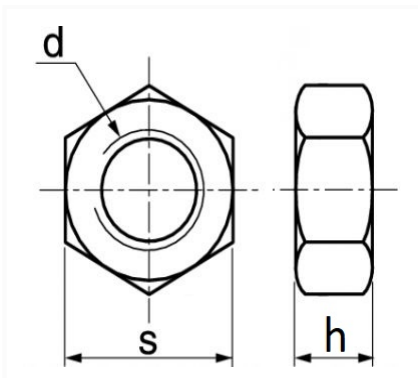

1 Allée des Bouleaux -F-95110 SANNOIS
 +33 (0)1 39 98 55 00
 info@restagraf.com

ÉCROU HEXAGONAL CL8 M10-1.25 DIN 934

Code article	Nb de références	Nb de pièces	Conditionnement
40435	1	100	BOÎTE

Informations techniques	
s	17 mm
h	8 mm
d	M10 x 1.25