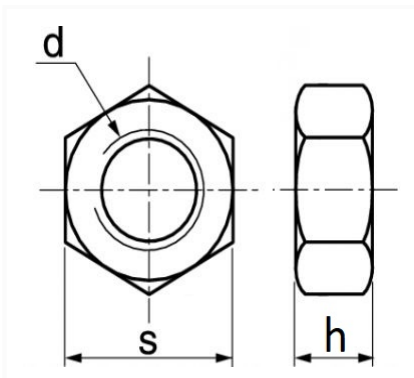

## ÉCROU HEXAGONAL CL8 M10-1.25 DIN 934

Code article	Nb de références	Nb de pièces	Conditionnement
40435	1	100	BOÎTE

Informations techniques	
s	17 mm
h	8 mm
d	M10 x 1.25