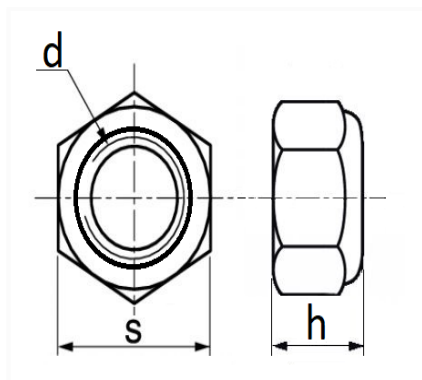

1 Allée des Bouleaux -F-95110 SANNOIS
 +33 (0)1 39 98 55 00
 info@restagraf.com

ÉCROU HEXAGONAL AUTO-FREINÉ À BAGUE NYLON CL8 M10-1.50 DIN 982

Code article	Nb de références	Nb de pièces	Conditionnement
40424	1	100	BOÎTE
830	1	15	SACHET

Informations techniques	
s	17 mm
h	11.9 mm
d	M10 x 1.50

Matières

ACIER CLASSE 8

Correspondances constructeurs*

CITROËN - PEUGEOT 362230

* Informations non contractuelles données à titre indicatif