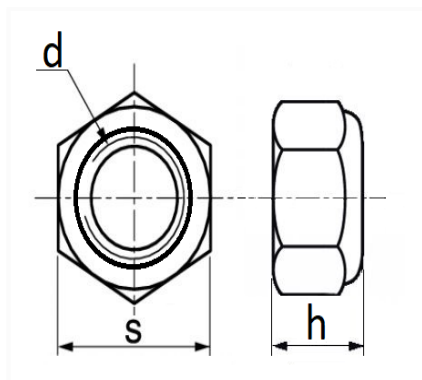

1 Allée des Bouleaux -F-95110 SANNOIS
 +33 (0)1 39 98 55 00
 info@restagraf.com

ÉCROU HEXAGONAL AUTO-FREINÉ À BAGUE NYLON CL8 M7-1.00 DIN 982

Code article	Nb de références	Nb de pièces	Conditionnement
40422	1	150	BOÎTE
828	1	20	SACHET

Informations techniques	
s	11 mm
h	9,1 mm
d	M7 x 1.00

Matières

ACIER CLASSE 8

Correspondances constructeurs*

RENAULT	7703034009	RENAULT	7703034234
---------	------------	---------	------------

* Informations non contractuelles données à titre indicatif