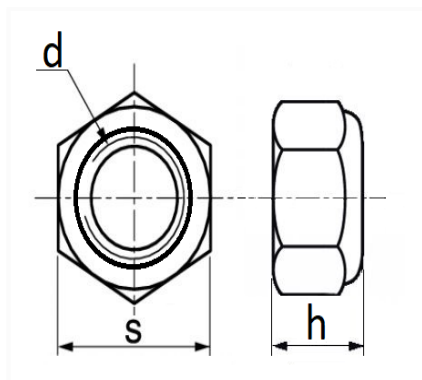

1 Allée des Bouleaux -F-95110 SANNOIS
 +33 (0)1 39 98 55 00
 info@restagraf.com

ÉCROU HEXAGONAL AUTO-FREINÉ À BAGUE NYLON CL8 M7-1.00 DIN 982

Code article	Nb de références	Nb de pièces	Conditionnement
40422	1	150	BOÎTE
828	1	20	SACHET

Informations techniques	
s	11 mm
h	9,1 mm
d	M7 x 1.00

Matières
ACIER CLASSE 8

Correspondances constructeurs*			
RENAULT	7703034009	RENAULT	7703034234

* Informations non contractuelles données à titre indicatif