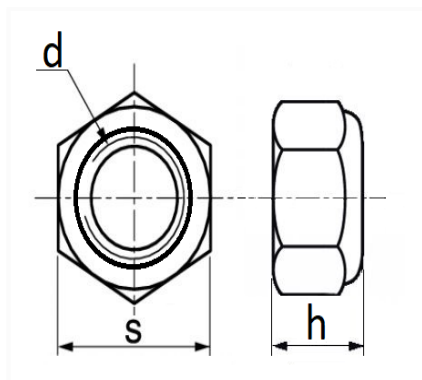

1 Allée des Bouleaux -F-95110 SANNOIS
 +33 (0)1 39 98 55 00
 info@restagraf.com

ÉCROU HEXAGONAL AUTO-FREINÉ À BAGUE NYLON CL8 M5-0.80 DIN 982

Code article	Nb de références	Nb de pièces	Conditionnement
40420	1	200	BOÎTE
794	1	35	SACHET

Informations techniques	
s	8 mm
h	6.3 mm
d	M5 x 0.80

Matières

ACIER CLASSE 8

Correspondances constructeurs*

RENAULT 7703034007

* Informations non contractuelles données à titre indicatif