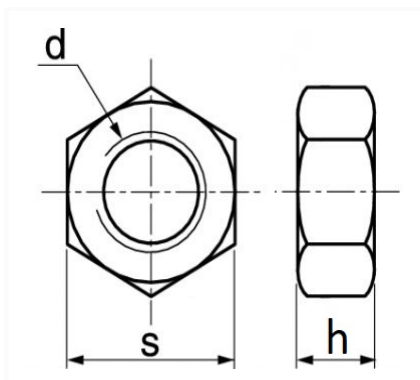

1 Allée des Bouleaux -F-95110 SANNOIS  
 +33 (0)1 39 98 55 00  
 info@restagraf.com

SECHSKANTMUTTER 10 M20-2.50 DIN 934

Item code	Number of References	Number of pieces	Conditioning
40410	1	20	BEHÄLTER

Technical informations	
s	30 mm
h	16 mm
d	M20 x 2.50