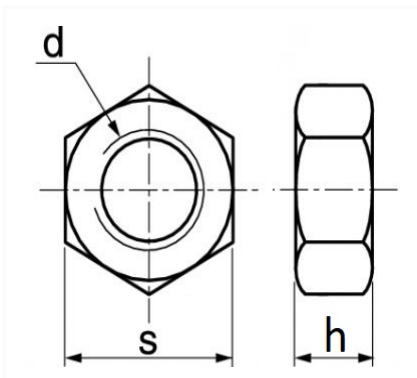

1 Allée des Bouleaux -F-95110 SANNOIS
 +33 (0)1 39 98 55 00
 info@restagraf.com

ÉCROU HEXAGONAL CL8 M12-1.75 DIN 934

Code article	Nb de références	Nb de pièces	Conditionnement
40406	1	50	BOÎTE
816	1	20	SACHET

Informations techniques	
s	18 mm
h	10.5 mm
d	M12 x 1.75

Matières

ACIER CLASSE 8