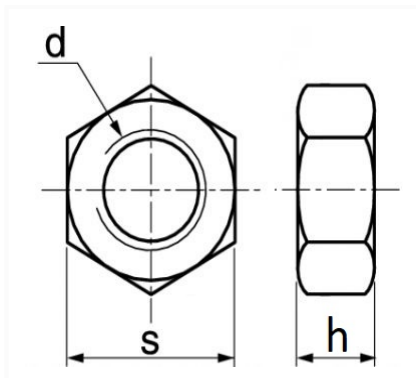

1 Allée des Bouleaux -F-95110 SANNOIS
 +33 (0)1 39 98 55 00
 info@restagraf.com

ÉCROU HEXAGONAL CL8 M12-1.75 DIN 934

Code article	Nb de références	Nb de pièces	Conditionnement
40406	1	50	BOÎTE
816	1	20	SACHET

Informations techniques	
s	18 mm
h	10.5 mm
d	M12 x 1.75

Matières

ACIER CLASSE 8