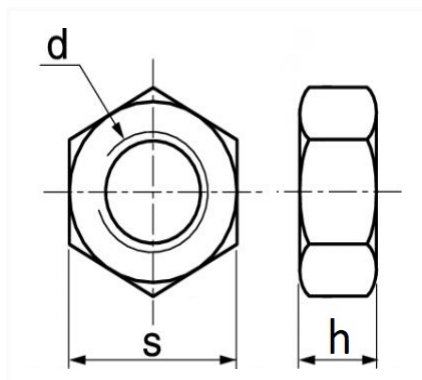

1 Allée des Bouleaux -F-95110 SANNOIS
 +33 (0)1 39 98 55 00
 info@restagraf.com

ÉCROU HEXAGONAL CL8 M10-1.50 DIN 934

Code article	Nb de références	Nb de pièces	Conditionnement
40405	1	100	BOÎTE
815	1	25	SACHET

Informations techniques	
s	16 mm
h	8 mm
d	M10 x 1.50

Matières

ACIER CLASSE 8

Correspondances constructeurs*

RENAULT

7703032103

* Informations non contractuelles données à titre indicatif