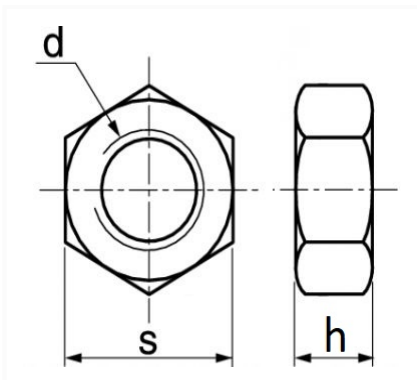

1 Allée des Bouleaux -F-95110 SANNOIS
 +33 (0)1 39 98 55 00
 info@restagraf.com

ZESKANTMOER CL8 M10-1.50 DIN 934

Item code	Number of References	Number of pieces	Conditioning
40405	1	100	
815	1	25	

Technical informations	
s	16 mm
h	8 mm
d	M10 x 1.50