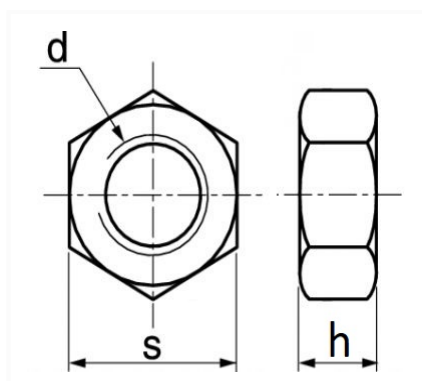

1 Allée des Bouleaux -F-95110 SANNOIS
 +33 (0)1 39 98 55 00
 info@restagraf.com

ÉCROU HEXAGONAL CL8 M5-0.80 DIN 934

Code article	Nb de références	Nb de pièces	Conditionnement
40401	1	200	BOÎTE
811	1	110	SACHET

Informations techniques	
s	8 mm
h	4 mm
d	M5 x 0.80

Matières

ACIER CLASSE 8

Correspondances constructeurs*

CITROËN - PEUGEOT	693308	RENAULT	7903032006
-------------------	--------	---------	------------

* Informations non contractuelles données à titre indicatif