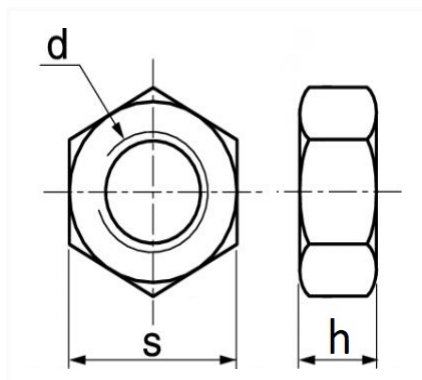

## ÉCROU HEXAGONAL CL8 M4-0.70 DIN 934

Code article	Nb de références	Nb de pièces	Conditionnement
40400	1	200	BOÎTE
793	1	150	SACHET

Informations techniques	
s	7 mm
h	3.2 mm
d	M4 x 0.70