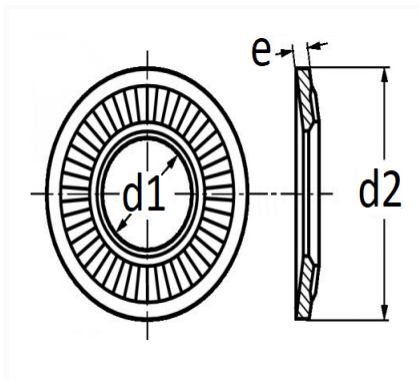

RONDELLE CONTACT Ø 20 X 40 mm NF E25-511

Code article	Nb de références	Nb de pièces	Conditionnement
40368	1	50	BOÎTE

Informations techniques	
d1	20.5 mm
d2	40 mm
e	3.2 mm

Matières

ACIER XC68