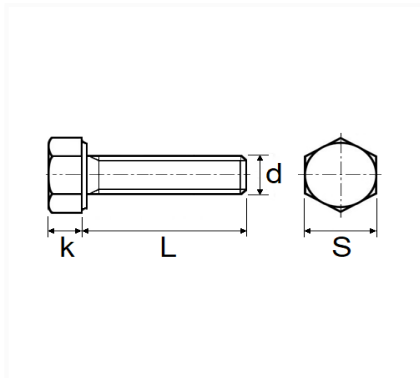

1 Allée des Bouleaux -F-95110 SANNOIS
 +33 (0)1 39 98 55 00
 info@restagraf.com

MASCHINENSCHRAUBE AUßENSECHSKANT 8.8 ZN ROH M7-1.00 X 40 mm DIN 933

| Item code | Number of References | Number of pieces | Conditioning |
|-----------|----------------------|------------------|--------------|
| 746 | 1 | 28 | BEUTEL |
| 40119 | 1 | 100 | BEHÄLTER |

| Technical informations | |
|------------------------|-----------|
| s | 11 mm |
| k | 5 mm |
| L | 40 mm |
| d | M7 x 1.00 |
| | |
| | |
| | |
| | |
| | |
| | |

| Materials |
|-----------|
| STAHL 8.8 |