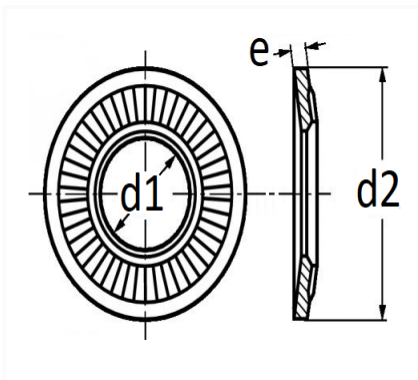

RONDELLE CONTACT Ø 12 X 27 mm NF E25-511

Code article	Nb de références	Nb de pièces	Conditionnement
40365	1	50	BOÎTE

Informations techniques	
d1	12.4 mm
d2	27 mm
e	1.8 mm

Matières

ACIER XC68