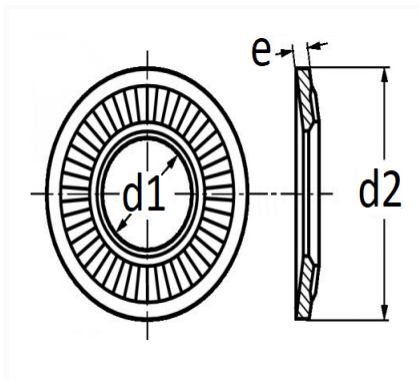

RONDELLE CONTACT Ø 12 X 24 mm NF E25-511

Code article	Nb de références	Nb de pièces	Conditionnement
40364	1	50	BOÎTE

Informations techniques	
d1	12.4 mm
d2	24 mm
e	1.8 mm

Matières

ACIER XC68