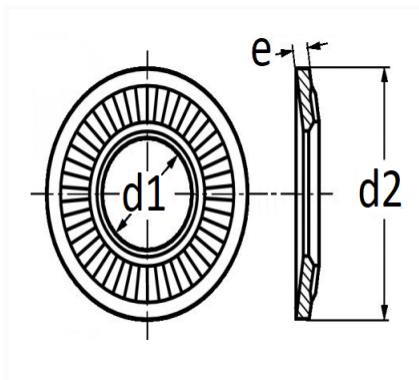

1 Allée des Bouleaux -F-95110 SANNOIS
+33 (0)1 39 98 55 00
info@restagraf.com

RONDELLE CONTACT Ø 12 X 24 mm NF E25-511

Code article	Nb de références	Nb de pièces	Conditionnement
40364	1	50	BOÎTE

Informations techniques	
d1	12.4 mm
d2	24 mm
e	1.8 mm