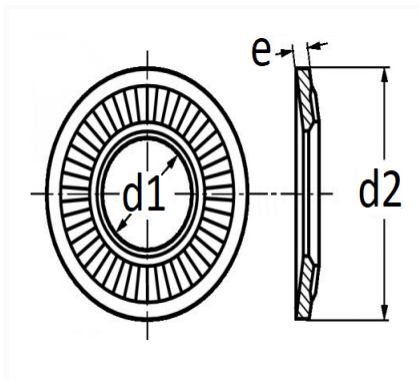

RONDELLE CONTACT Ø 10 X 27 mm NF E25-511

Code article	Nb de références	Nb de pièces	Conditionnement
40363	1	50	BOÎTE

Informations techniques	
d1	10.2 mm
d2	27 mm
e	1.8 mm

Matières

ACIER XC68