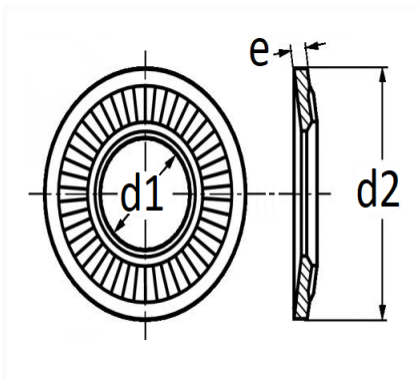

1 Allée des Bouleaux -F-95110 SANNOIS
+33 (0)1 39 98 55 00
info@restagraf.com

RONDELLE CONTACT Ø 10 X 22 mm NF E25-511

Code article	Nb de références	Nb de pièces	Conditionnement
40362	1	50	BOÎTE

Informations techniques	
d1	10.2 mm
d2	22 mm
e	1.6 mm