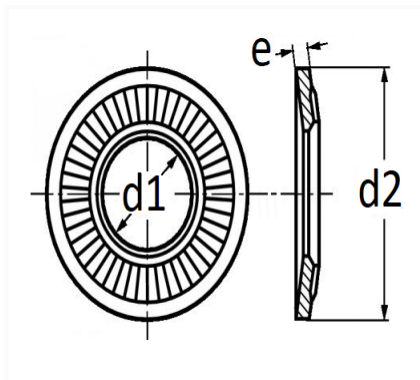

RONDELLE CONTACT Ø 10 X 20 mm NF E25-511

Code article	Nb de références	Nb de pièces	Conditionnement
40361	1	50	BOÎTE

Informations techniques	
d1	10.2 mm
d2	20 mm
e	1.6 mm

Matières

ACIER XC68