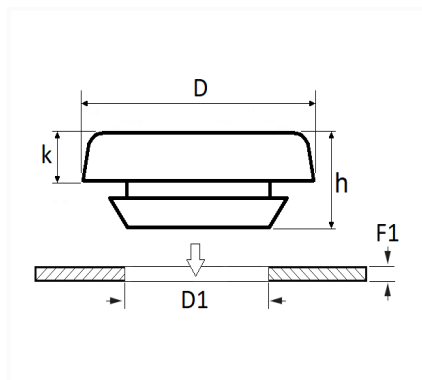

## OBTURATEUR Ø 40 mm

Code article	Nb de références	Nb de pièces	Conditionnement
745	1	10	SACHET

Informations techniques	
D	50.5 mm
k	4.8 mm
h	10 mm
D1	40 mm
F1	0.5 → 2 mm