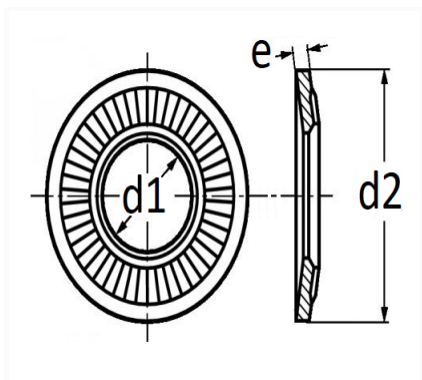

1 Allée des Bouleaux -F-95110 SANNOIS  
 +33 (0)1 39 98 55 00  
 info@restagraf.com

**CONTACTBORGRING Ø 6 X 18 mm NF E25-511**

Item code	Number of References	Number of pieces	Conditioning
40356	1	200	
862	1	45	

Technical informations	
d1	6.1 mm
d2	18 mm
e	1.4 mm

Materials
STAAL XC68

Manufacturer correspondence*	
PEUGEOT / CITROËN	696290

\* Non contractual information given as indication