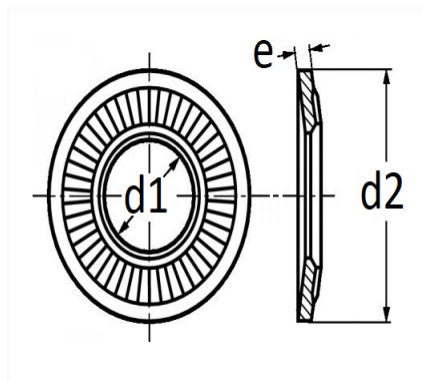

1 Allée des Bouleaux -F-95110 SANNOIS
 +33 (0)1 39 98 55 00
 info@restagraf.com

RONDELLE CONTACT Ø 5 X 12 mm NF E25-511

Code article	Nb de références	Nb de pièces	Conditionnement
40353	1	200	BOÎTE
587	1	60	SACHET

Informations techniques	
d1	5.1 mm
d2	12 mm
e	1.1 mm

Matières

ACIER XC68

Correspondances constructeurs*

RENAULT

7703058048

* Informations non contractuelles données à titre indicatif