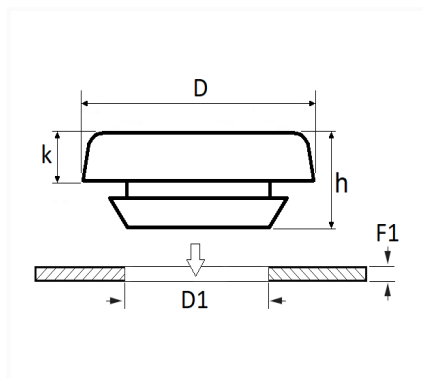

1 Allée des Bouleaux -F-95110 SANNOIS
 +33 (0)1 39 98 55 00
 info@restagraf.com

OBTURATEUR Ø 25 mm

Code article	Nb de références	Nb de pièces	Conditionnement
743	1	15	SACHET

Informations techniques	
D	31.6 mm
k	3 mm
h	7 mm
D1	25 mm
F1	0.5 → 1.5 mm