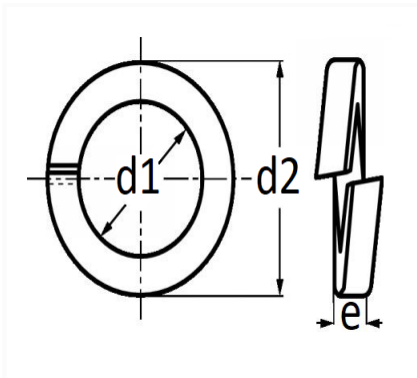

1 Allée des Bouleaux -F-95110 SANNOIS
 +33 (0)1 39 98 55 00
 info@restagraf.com

RONDELLE GROWER Ø 16 mm NFE 25-515

Code article	Nb de références	Nb de pièces	Conditionnement
40338	1	50	BOÎTE
848	1	15	SACHET

Informations techniques	
d1	17 mm
d2	25 mm
e	4 mm

Matières

ACIER