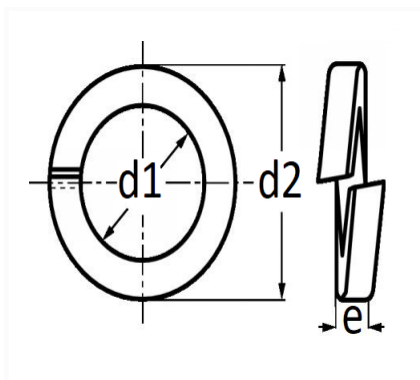

**RONDELLE GROWER Ø 16 mm NFE 25-515**

Code article	Nb de références	Nb de pièces	Conditionnement
40338	1	50	BOÎTE
848	1	15	SACHET

Informations techniques	
d1	17 mm
d2	25 mm
e	4 mm

**Matières**

ACIER