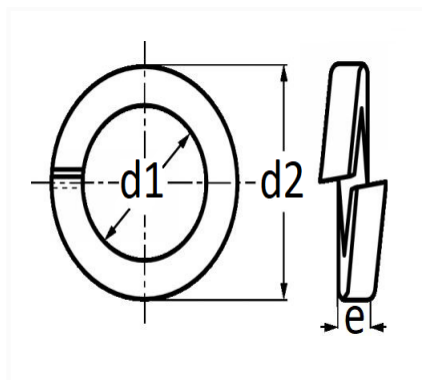

## RONDELLE GROWER Ø 12 mm NFE 25-515

Code article	Nb de références	Nb de pièces	Conditionnement
40336	1	100	BOÎTE
575	1	30	SACHET

Informations techniques	
d1	13 mm
d2	20.7 mm
e	3.5 mm