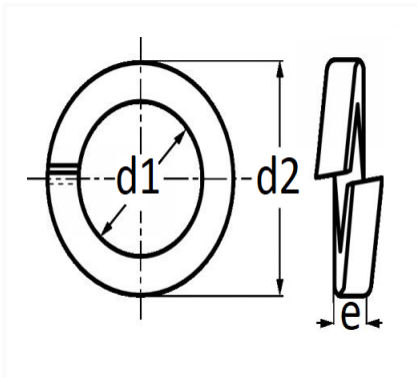

RONDELLE GROWER Ø 10 mm NFE 25-515

Code article	Nb de références	Nb de pièces	Conditionnement
40335	1	100	BOÎTE
574	1	50	SACHET

Informations techniques	
d1	10.5 mm
d2	16.5 mm
e	3 mm

Matières

ACIER

Correspondances constructeurs*