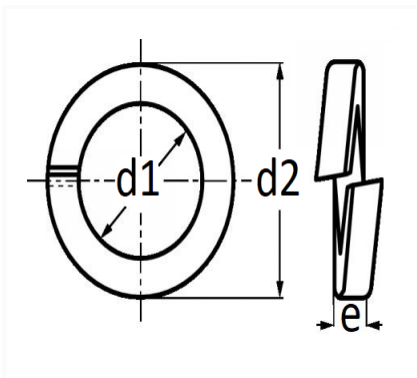

RONDELLE GROWER Ø 8 mm NFE 25-515

Code article	Nb de références	Nb de pièces	Conditionnement
40334	1	150	BOÎTE
573	1	70	SACHET

Informations techniques	
d1	8.5 mm
d2	13.8 mm
e	2.5 mm

Matières

ACIER

Correspondances constructeurs*