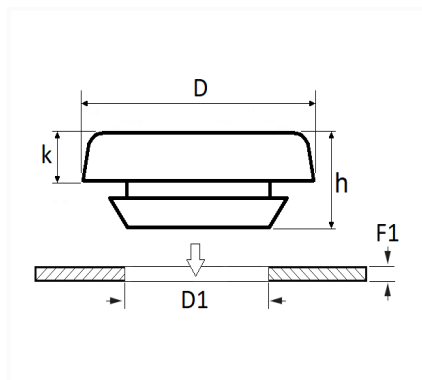

Informations techniques	
D	25 mm
k	3 mm
h	6 mm
D1	20.5 mm
F1	0.5 → 1.5 mm

Matières

POLYÉTHYLENE BASSE DENSITÉE

Correspondances constructeurs*

NISSAN	0165800QAC	RENAULT	7703074328

* Informations non contractuelles données à titre indicatif