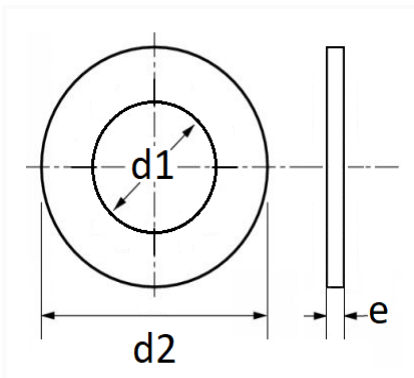

1 Allée des Bouleaux -F-95110 SANNOIS
+33 (0)1 39 98 55 00
info@restagraf.com

RONDELLE PLATE Ø 24 X 45 X 4 mm

Code article	Nb de références	Nb de pièces	Conditionnement
40327	1	40	BOÎTE

Informations techniques	
d1	25 mm
d2	45 mm
e	4 mm