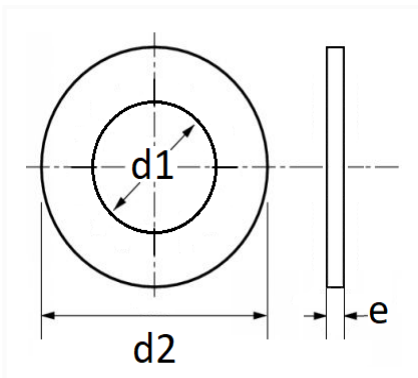

1 Allée des Bouleaux -F-95110 SANNOIS
+33 (0)1 39 98 55 00
info@restagraf.com

RONDELLE PLATE Ø 22 X 40 X 3 mm

Code article	Nb de références	Nb de pièces	Conditionnement
40326	1	40	BOÎTE

Informations techniques	
d1	23 mm
d2	40 mm
e	3 mm