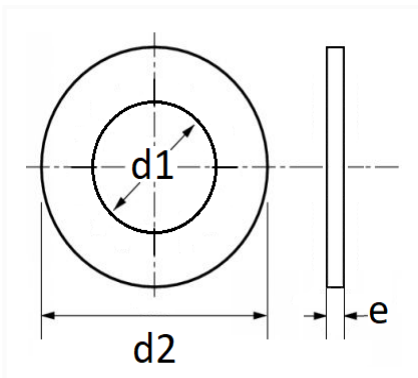

1 Allée des Bouleaux -F-95110 SANNOIS
+33 (0)1 39 98 55 00
info@restagraf.com

RONDELLE PLATE Ø 20 X 36 X 3 mm

Code article	Nb de références	Nb de pièces	Conditionnement
40325	1	40	BOÎTE

Informations techniques	
d1	21 mm
d2	36 mm
e	3 mm