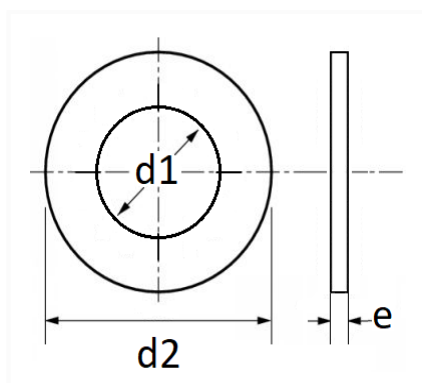

1 Allée des Bouleaux -F-95110 SANNOIS
 +33 (0)1 39 98 55 00
 info@restagraf.com

RONDELLE PLATE Ø 7 X 14 X 1,5 mm

Code article	Nb de références	Nb de pièces	Conditionnement
40318	1	150	BOÎTE
581	1	90	SACHET

Informations techniques	
d1	7.4 mm
d2	14 mm
e	1.5 mm

Matières

ACIER

Correspondances constructeurs*

VOLKSWAGEN

N0115332

* Informations non contractuelles données à titre indicatif