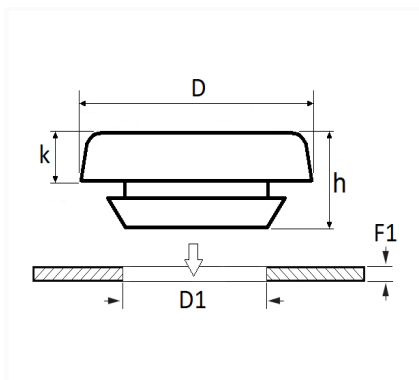

1 Allée des Bouleaux -F-95110 SANNOIS
 +33 (0)1 39 98 55 00
 info@restagraf.com

BLINDSTOPFEN Ø 17,5→ 18,2 mm

Item code	Number of References	Number of pieces	Conditioning
741	1	25	BEUTEL

Technical informations	
D	29 mm
k	4 mm
h	9 mm
D1	18 mm
F1	0.5 → 2.5 mm