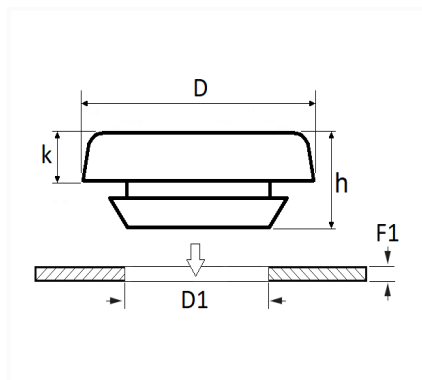

1 Allée des Bouleaux -F-95110 SANNOIS
 +33 (0)1 39 98 55 00
 info@restagraf.com

OBTURATEUR Ø 17,5 → 18,2 mm

Code article	Nb de références	Nb de pièces	Conditionnement
741	1	25	SACHET

Informations techniques	
D	29 mm
k	4 mm
h	9 mm
D1	18 mm
F1	0.5 → 2.5 mm