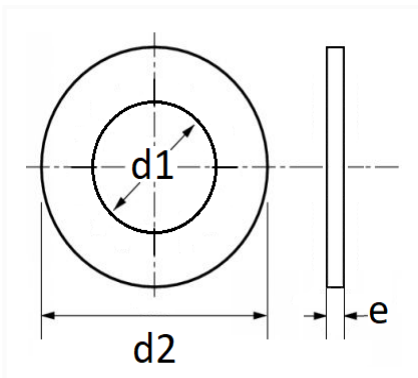

1 Allée des Bouleaux -F-95110 SANNOIS
 +33 (0)1 39 98 55 00
 info@restagraf.com

RONDELLE PLATE Ø 6 X 12 X 1,2 mm

Code article	Nb de références	Nb de pièces	Conditionnement
40317	1	200	BOÎTE
580	1	100	SACHET

Informations techniques	
d1	6.4 mm
d2	12 mm
e	1.2 mm

Matières

ACIER

Correspondances constructeurs*

CITROËN - PEUGEOT	694819	PEUGEOT	699357
-------------------	--------	---------	--------

Correspondances constructeurs*