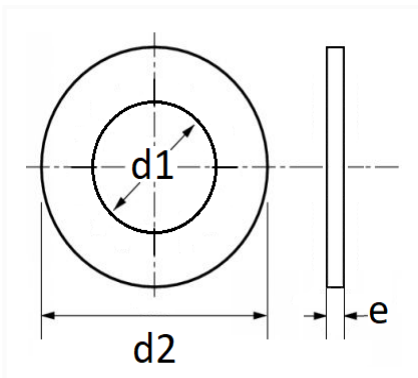

1 Allée des Bouleaux -F-95110 SANNOIS
+33 (0)1 39 98 55 00
info@restagraf.com

RONDELLE PLATE Ø 24 X 60 X 4 mm

Code article	Nb de références	Nb de pièces	Conditionnement
40314	1	40	BOÎTE

Informations techniques	
d1	25 mm
d2	60 mm
e	4 mm