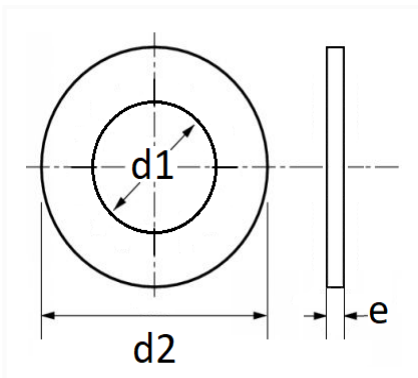

1 Allée des Bouleaux -F-95110 SANNOIS
+33 (0)1 39 98 55 00
info@restagraf.com

RONDELLE PLATE Ø 20 X 50 X 3 mm

Code article	Nb de références	Nb de pièces	Conditionnement
40312	1	40	BOÎTE

Informations techniques	
d1	21 mm
d2	50 mm
e	3 mm