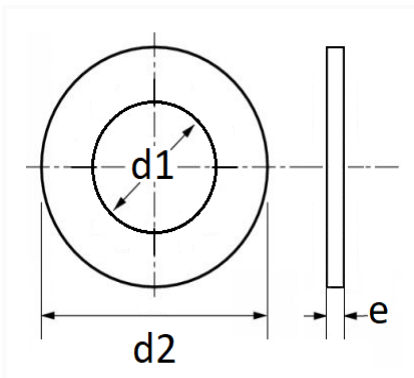

1 Allée des Bouleaux -F-95110 SANNOIS
+33 (0)1 39 98 55 00
info@restagraf.com

RONDELLE PLATE Ø 16 X 36 X 3 mm

Code article	Nb de références	Nb de pièces	Conditionnement
40310	1	40	BOÎTE

Informations techniques	
d1	19 mm
d2	36 mm
e	3 mm