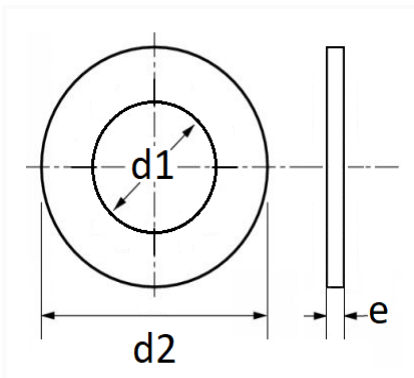

Informations techniques	
d1	19 mm
d2	36 mm
e	3 mm

Matières

ACIER