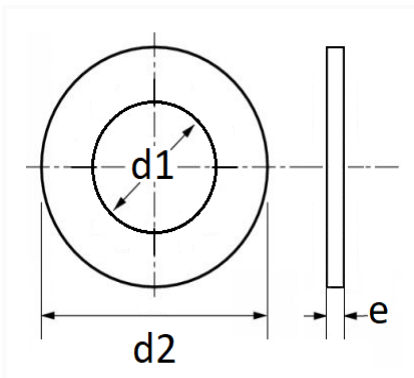

1 Allée des Bouleaux -F-95110 SANNOIS
+33 (0)1 39 98 55 00
info@restagraf.com

RONDELLE PLATE Ø 16 X 40 X 3 mm

Code article	Nb de références	Nb de pièces	Conditionnement
40309	1	40	BOÎTE

Informations techniques	
d1	17 mm
d2	40 mm
e	3 mm