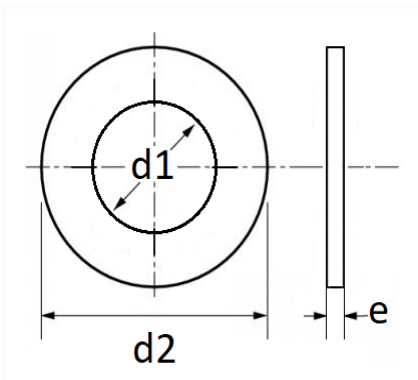

1 Allée des Bouleaux -F-95110 SANNOIS
+33 (0)1 39 98 55 00
info@restagraf.com

RONDELLE PLATE Ø 16 X 40 X 3 mm

Code article	Nb de références	Nb de pièces	Conditionnement
40309	1	40	BOÎTE

Informations techniques	
d1	17 mm
d2	40 mm
e	3 mm