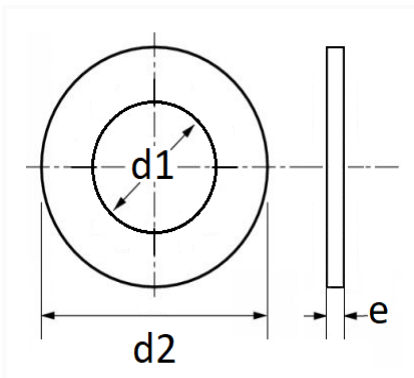

## RONDELLE PLATE Ø 12 X 35 X 2 mm

Code article	Nb de références	Nb de pièces	Conditionnement
40307	1	100	BOÎTE

Informations techniques	
d1	13 mm
d2	35 mm
e	2 mm

Matières

ACIER