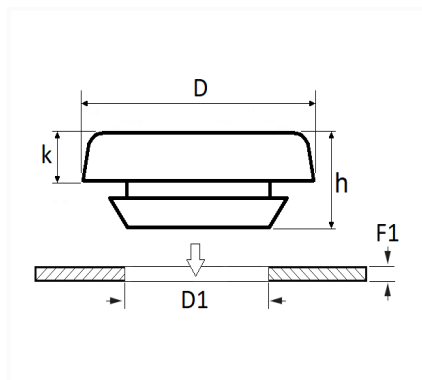

1 Allée des Bouleaux -F-95110 SANNOIS
 +33 (0)1 39 98 55 00
 info@restagraf.com

OBTURATEUR Ø 14 mm

Code article	Nb de références	Nb de pièces	Conditionnement
740	1	25	SACHET

Informations techniques	
D	23.6 mm
k	4.8 mm
h	8.8 mm
D1	14 mm
F1	0.5 → 2 mm