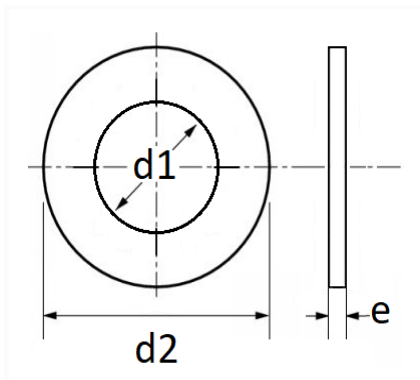

SCHEIBE FLACH Ø 5 X 24 X 1,2 mm

Item code	Number of References	Number of pieces	Conditioning
40302	1	200	BEHÄLTER
785	1	45	BEUTEL

Technical informations	
d1	5.3 mm
d2	24 mm
e	1.2 mm

Materials
STAHL