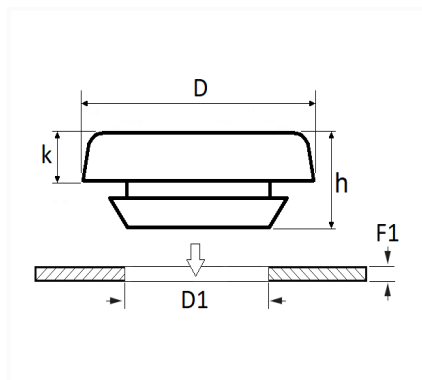

## OBTURATEUR Ø 12 mm

Code article	Nb de références	Nb de pièces	Conditionnement
739	1	30	SACHET

Informations techniques	
D	19 mm
k	3 mm
h	7 mm
D1	12 mm
F1	0.5 → 1.5 mm