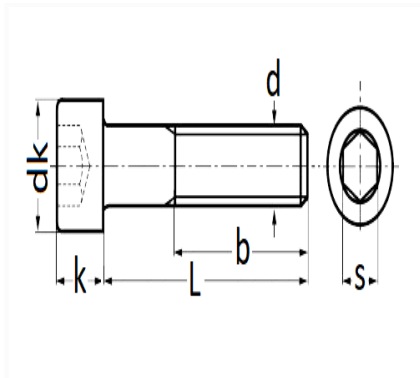

1 Allée des Bouleaux -F-95110 SANNOIS  
 +33 (0)1 39 98 55 00  
 info@restagraf.com

**CILINDERKOPSCHROEF MET BINNENZESKANT MET LAGE KOP CL8.8 ZWART  
 ZINK M12-1.75 X 80 mm DIN 912 MET GEDEELTELIJKE SCHROEFDRAAD**

Item code	Number of References	Number of pieces	Conditioning
40282	1	15	

Technical informations	
dk	18 mm
k	12 mm
s	10 mm
L	80 mm
b	36 mm
d	M12 x 1.75

Materials
STAAL KLASSE 8.8