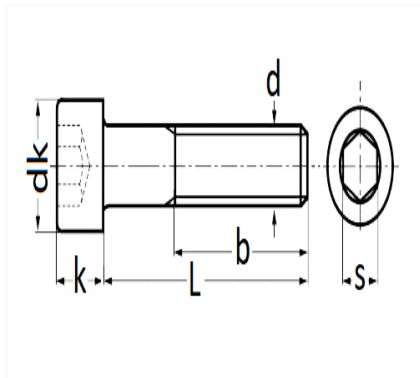

1 Allée des Bouleaux -F-95110 SANNOIS
 +33 (0)1 39 98 55 00
 info@restagraf.com

MASCHINENSCHRAUBE INNENSECHSKANT 8.8 ZN SCHWARZ BRÜNIERT
M8-1.25 X 60 mm DIN 912 TEILGEWINDE

Item code	Number of References	Number of pieces	Conditioning
40279	1	35	BEHÄLTER

Technical informations	
dk	13 mm
k	8 mm
s	6 mm
L	60 mm
b	28 mm
d	M8 x 1.25

Materials
STAHL 8.8